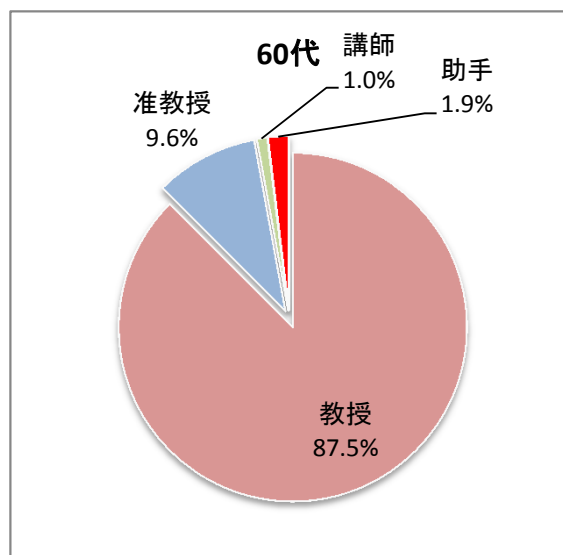

平成27年5月1日現在の教員年齢分布(大学全体)

名

平成27年5月1日現在の教員比率(大学全体)

平成27年5月1日現在の教員年代別内訳(大学全体)

平成27年5月1日現在の教員職名別内訳(大学全体)

平成27年5月1日現在の教員職名別内訳(大学全体)