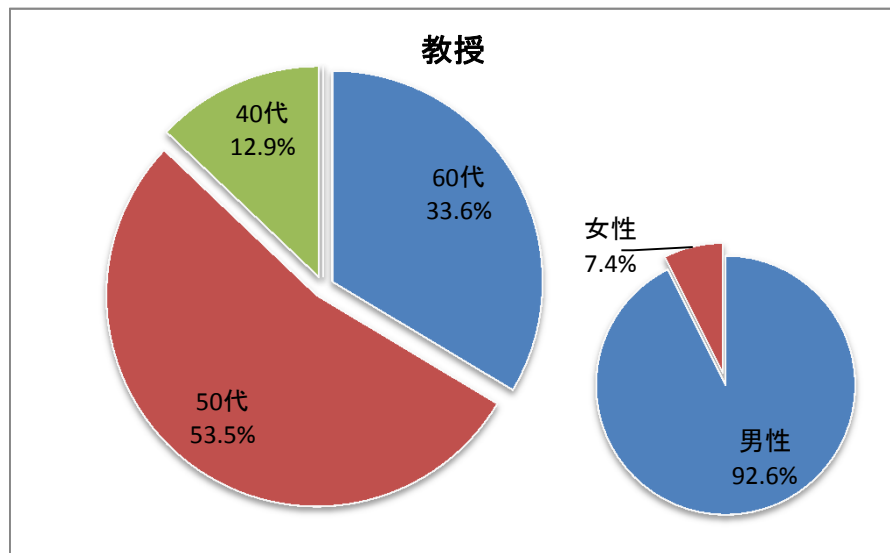

平成27年5月1日現在の教員年齢分布(大学全体)

名

平成27年5月1日現在の教員比率(大学全体)

平成27年5月1日現在の教員年代別内訳(大学全体)

平成27年5月1日現在の教員職名別内訳(大学全体)

平成27年5月1日現在の教員職名別内訳(大学全体)