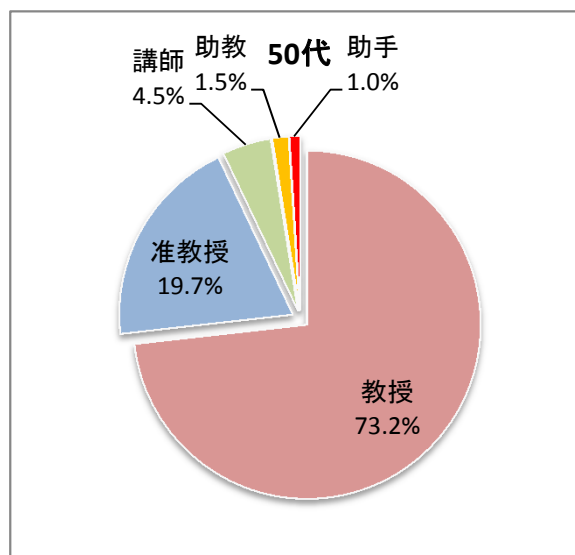

平成27年5月1日現在の教員年齢分布(大学全体)

名

平成27年5月1日現在の教員比率(大学全体)

平成27年5月1日現在の教員年代別内訳(大学全体)

平成27年5月1日現在の教員職名別内訳(大学全体)

平成27年5月1日現在の教員職名別内訳(大学全体)