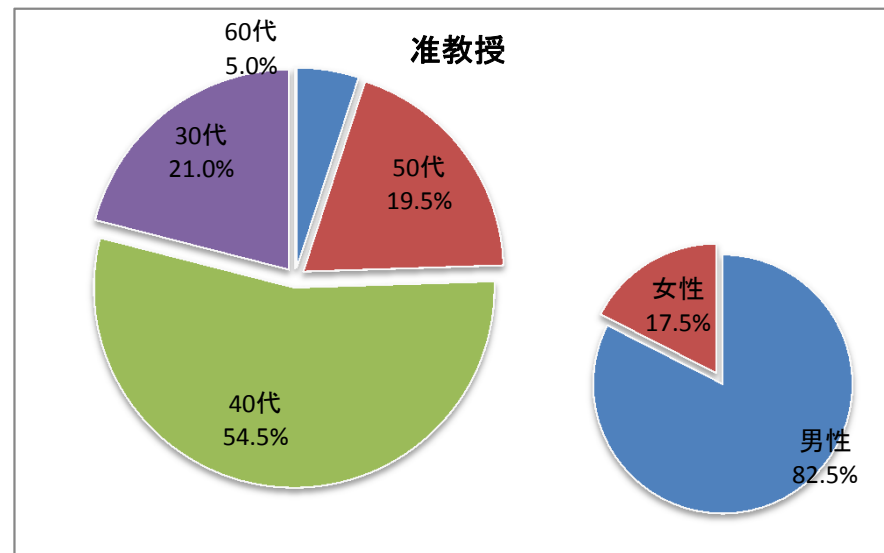

平成27年5月1日現在の教員年齢分布(大学全体)

名

平成27年5月1日現在の教員比率(大学全体)

平成27年5月1日現在の教員年代別内訳(大学全体)

平成27年5月1日現在の教員職名別内訳(大学全体)

平成27年5月1日現在の教員職名別内訳(大学全体)