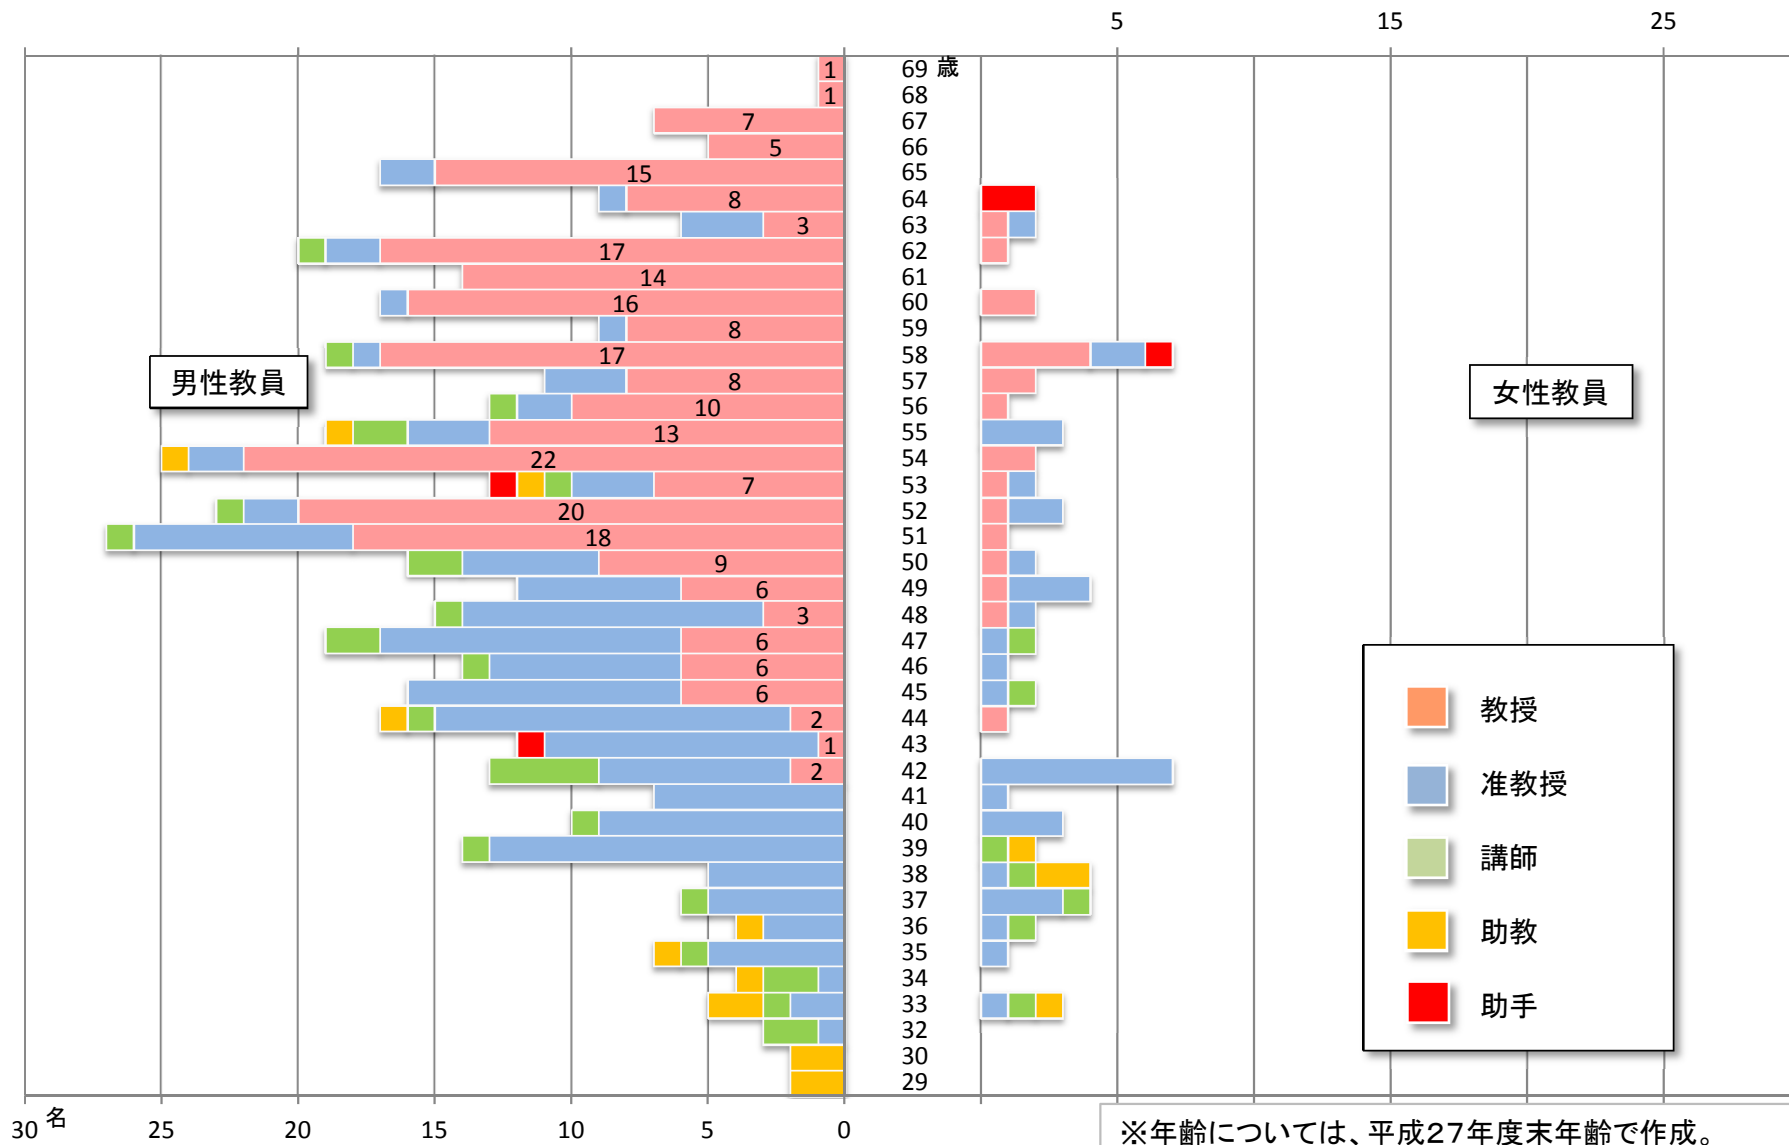

平成27年5月1日現在の教員年齢分布(大学全体)

名

平成27年5月1日現在の教員比率(大学全体)

平成27年5月1日現在の教員年代別内訳(大学全体)

平成27年5月1日現在の教員職名別内訳(大学全体)

平成27年5月1日現在の教員職名別内訳(大学全体)