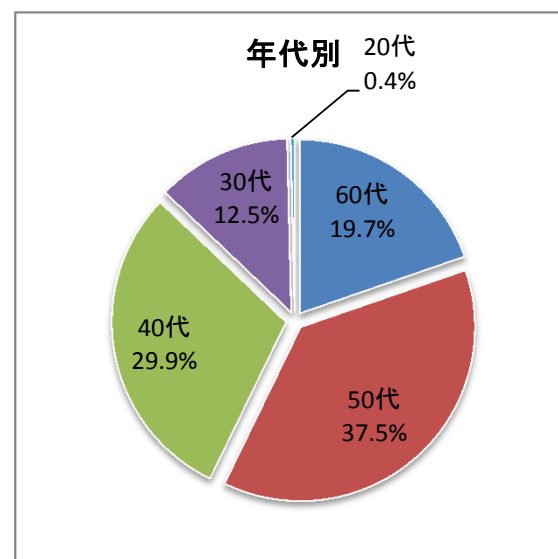

平成27年5月1日現在の教員年齢分布(大学全体)

名

平成27年5月1日現在の教員比率(大学全体)

平成27年5月1日現在の教員年代別内訳(大学全体)

平成27年5月1日現在の教員職名別内訳(大学全体)

平成27年5月1日現在の教員職名別内訳(大学全体)