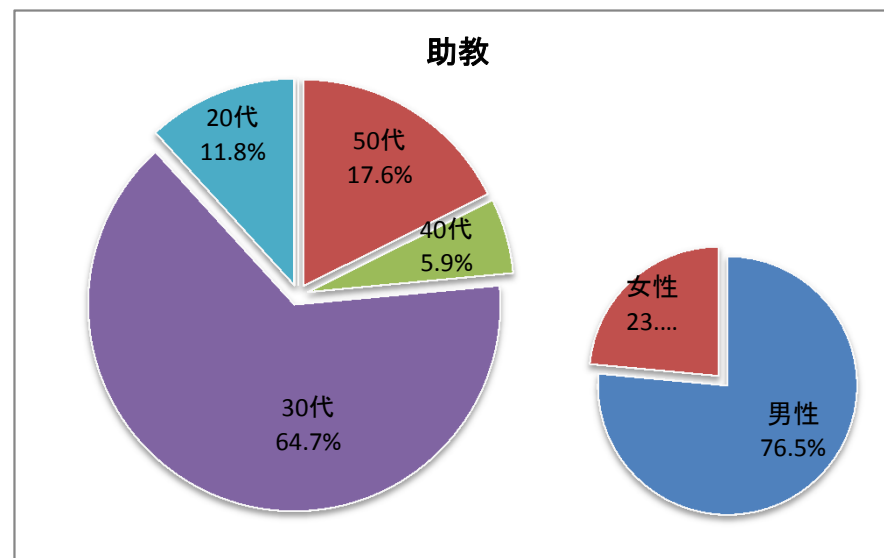

平成27年5月1日現在の教員年齢分布(大学全体)

名

平成27年5月1日現在の教員比率(大学全体)

平成27年5月1日現在の教員年代別内訳(大学全体)

平成27年5月1日現在の教員職名別内訳(大学全体)

平成27年5月1日現在の教員職名別内訳(大学全体)