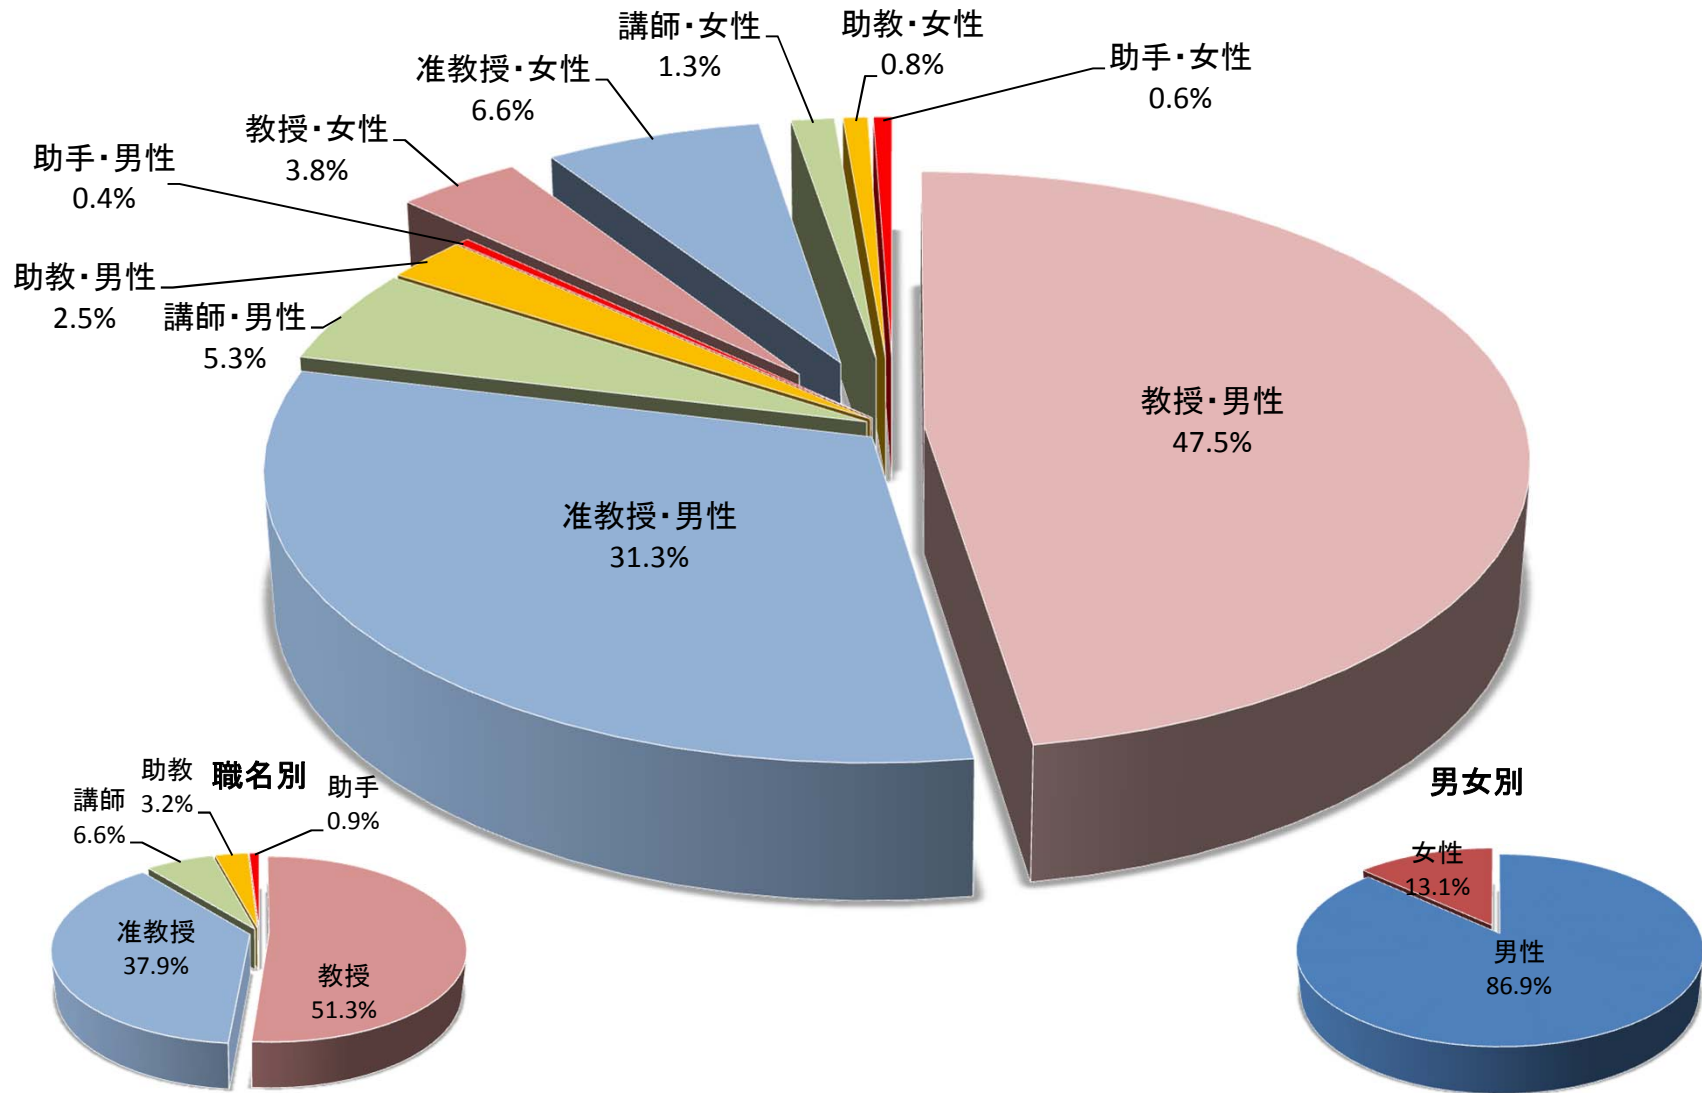

平成27年5月1日現在の教員年齢分布(大学全体)

名

平成27年5月1日現在の教員比率(大学全体)

平成27年5月1日現在の教員年代別内訳(大学全体)

平成27年5月1日現在の教員職名別内訳(大学全体)

平成27年5月1日現在の教員職名別内訳(大学全体)