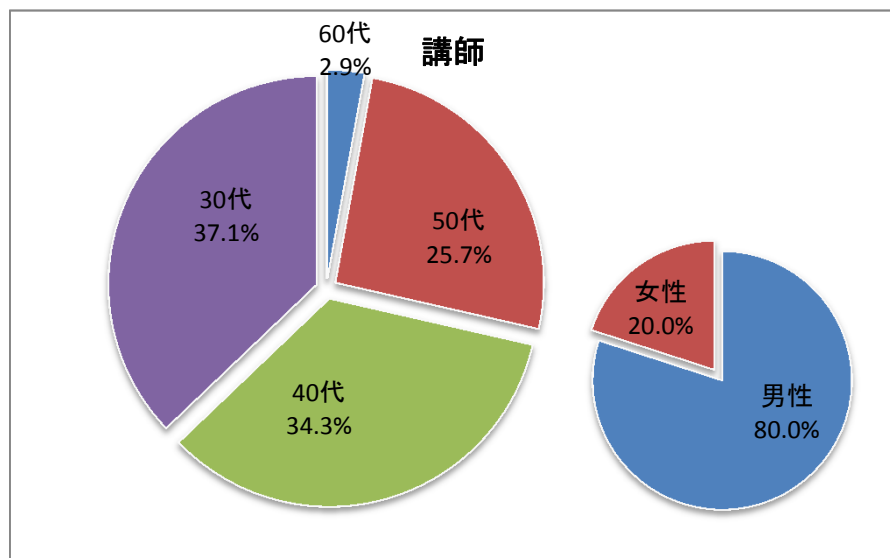

平成27年5月1日現在の教員年齢分布(大学全体)

名

平成27年5月1日現在の教員比率(大学全体)

平成27年5月1日現在の教員年代別内訳(大学全体)

平成27年5月1日現在の教員職名別内訳(大学全体)

平成27年5月1日現在の教員職名別内訳(大学全体)