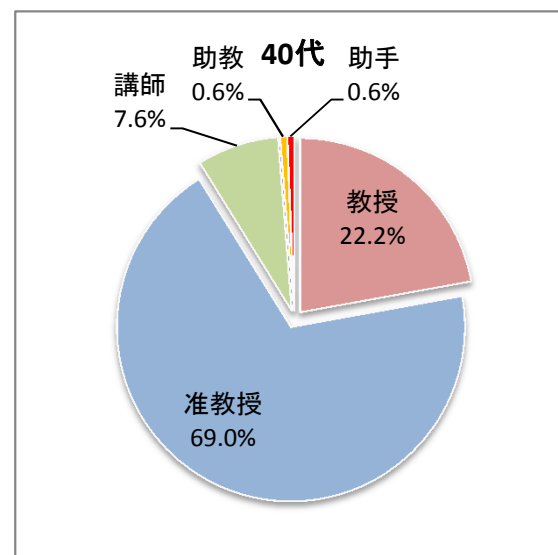

平成27年5月1日現在の教員年齢分布(大学全体)

名

平成27年5月1日現在の教員比率(大学全体)

平成27年5月1日現在の教員年代別内訳(大学全体)

平成27年5月1日現在の教員職名別内訳(大学全体)

平成27年5月1日現在の教員職名別内訳(大学全体)