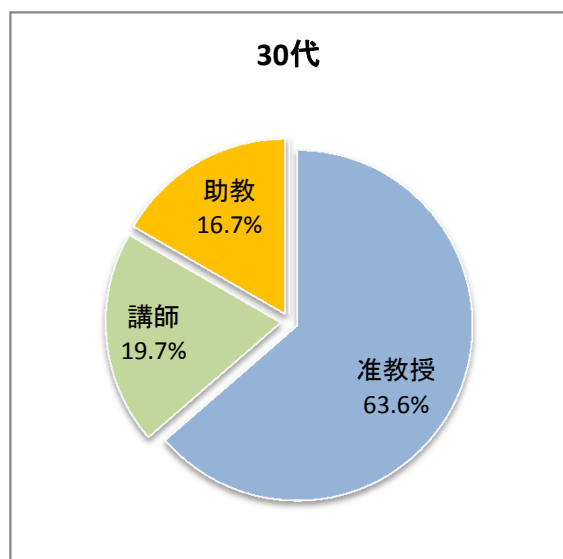

平成27年5月1日現在の教員年齢分布(大学全体)

名

平成27年5月1日現在の教員比率(大学全体)

平成27年5月1日現在の教員年代別内訳(大学全体)

平成27年5月1日現在の教員職名別内訳(大学全体)

平成27年5月1日現在の教員職名別内訳(大学全体)